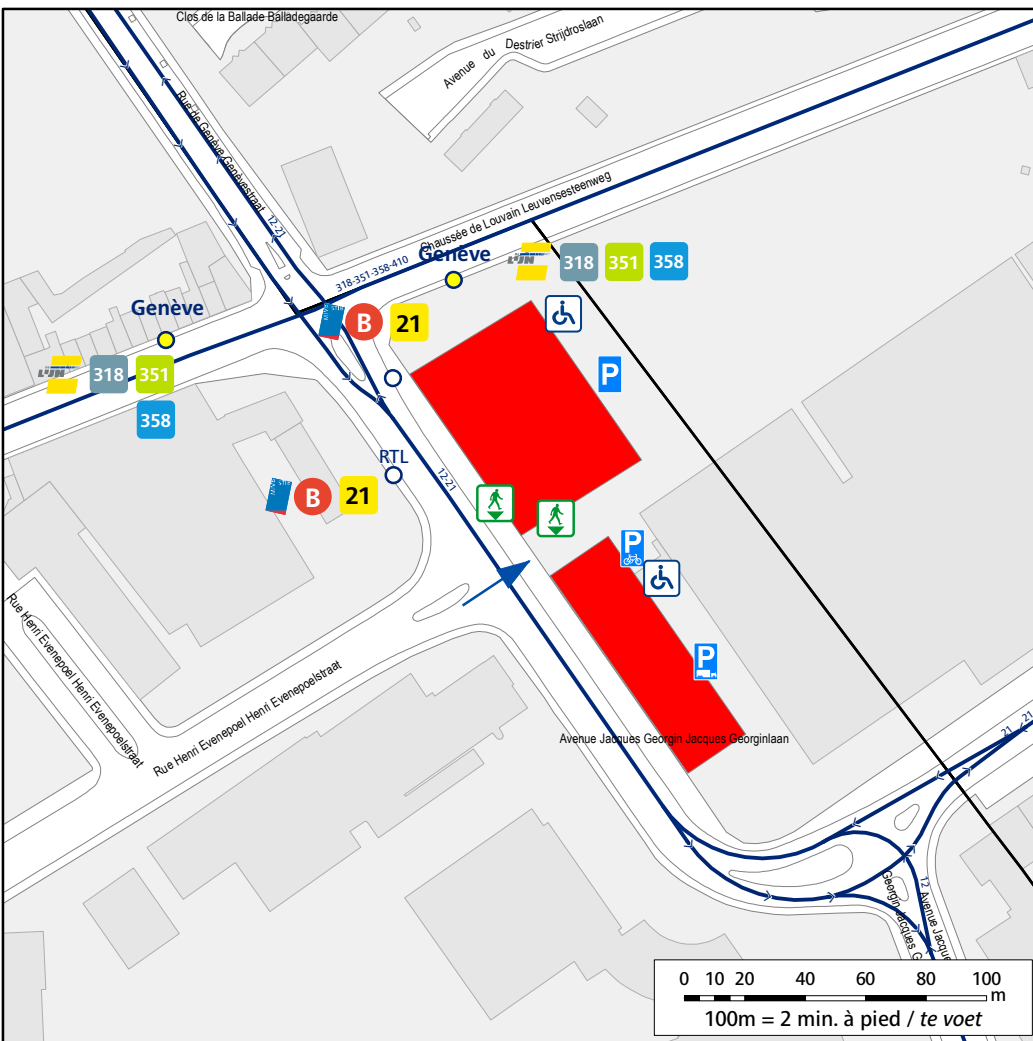

RTL Belgium SA

Avenue Jacques Georgin, 2
1030 Bruxelles
Jacques Georgin laan 2
1030 Brussel
Tel : 02 / 337 68 11

RTL

Genève

Meiser

Les données représentées sont telles que communiquées par le gestionnaire concerné
De onderstaande gegevens werden ons meegedeeld door de betrokken beheerder

Légende - Legende

- Entrée du bâtiment
  Ingang van het gebouw
- Entrée cycliste
  Ingang fietsers
- Equipements cyclables
  Fietsuitrustingen
- Cheminement piétons
  Route voor de voetgangers
- Parking vélos
  Fietsparking
- Livraisons
  Leveringen
- Parking public
  Openbare parking
- Sortie de métro + numéro
  Uitgang metro + nummer
- CAMBIO - Voiture partagée
  CAMBIO - Autodelen
- Taxis
- Accessible aux PMR
  Toegankelijk voor PBM
- Points de vente STIB
  Verkooppunten MIVB

bruxellesmobilité
mobielbrussel

Cartographie
STIB-DOT
Cartografie
MIVB-DVA

Réalisé avec
Brussels UrbIS©
Distribution & Copyright CIRB

Verwezenlijkt met
Brussels UrbIS©
Verdeling & Copyright CIRB

n° 091
Edition / Uitgave
2009/08
Réseau / Net
31.08.2009