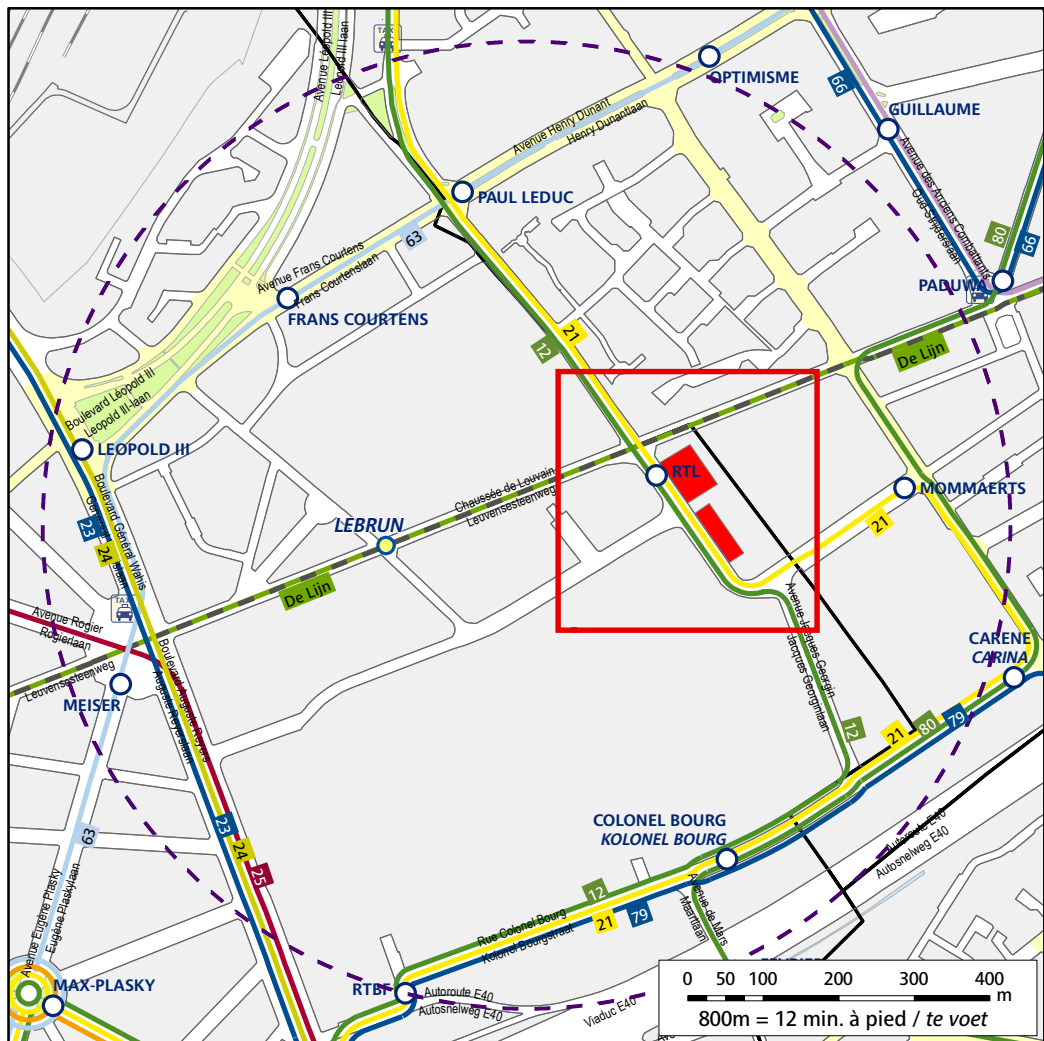

RTL Belgium SA

Avenue Jacques Georgin, 2
1030 Bruxelles
Jacques Georgin laan 2
1030 Brussel
Tel : 02 / 337 68 11

RTL

Genève

Meiser

Les données représentées sont telles que communiquées par le gestionnaire concerné
De onderstaande gegevens werden ons meegedeeld door de betrokken beheerder

Légende - Legende

- Entrée du bâtiment
  Ingang van het gebouw
- Entrée cycliste
  Ingang fietsers
- Equipements cyclables
  Fietsuitrustingen
- Cheminement piétons
  Route voor de voetgangers
- Parking vélos
  Fietsparking
- Livraisons
  Leveringen
- Parking public
  Openbare parking
- Sortie de métro + numéro
  Uitgang metro + nummer
- CAMBIO - Voiture partagée
  CAMBIO - Autodelen
- Taxis
- Accessible aux PMR
  Toegankelijk voor PBM
- Points de vente STIB
  Verkooppunten MIVB

bruxellesmobilité
mobielbrussel

Cartographie
STIB-DOT
Cartografie
MIVB-DVA

Réalisé avec
Brussels UrbIS©
Distribution & Copyright CIRB

Verwezenlijkt met
Brussels UrbIS©
Verdeling & Copyright CIRB

n° 091
Edition / Uitgave
2009/08
Réseau / Net
31.08.2009